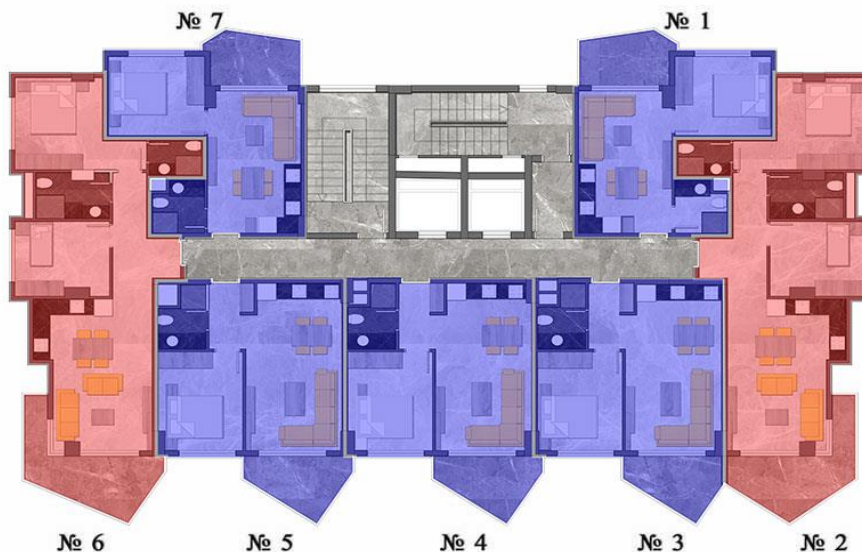

WHITE SAIL RESIDENCE - МАХМУТЛАР / АЛАНИЯ 2020

	2+1 - 106 m²		3+1 - 190.50 m²		2+1 - 118 m²		2+1 - 118 m²		2+1 - 118 m²		3+1 - 190.50 m²		2+1 - 106 m²	
9+ПНТ	63	ПРОДАНО	62	ПРОДАНО	61	119.000 €	60	119.000 €	59	119.000 €	58	ПРОДАНО	57	ПРОДАНО
8.ЭТАЖ	56	71.500 €	55	ПРОДАНО	54	ПРОДАНО	53	72.500 €	52	72.500 €	51	103.000 €	50	ПРОДАНО
7.ЭТАЖ	49	ПРОДАНО	48	ПРОДАНО	47	ПРОДАНО	46	ПРОДАНО	45	ПРОДАНО	44	ПРОДАНО	43	ПРОДАНО
6.ЭТАЖ	42	ПРОДАНО	41	ПРОДАНО	40	ПРОДАНО	39	ПРОДАНО	38	ПРОДАНО	37	ПРОДАНО	36	ПРОДАНО
5.ЭТАЖ	35	ПРОДАНО	34	ПРОДАНО	33	ПРОДАНО	32	ПРОДАНО	31	ПРОДАНО	30	ПРОДАНО	29	ПРОДАНО
4.ЭТАЖ	28	ПРОДАНО	27	ПРОДАНО	26	ПРОДАНО	25	ПРОДАНО	24	ПРОДАНО	23	ПРОДАНО	22	ПРОДАНО
3.ЭТАЖ	21	ПРОДАНО	20	ПРОДАНО	19	ПРОДАНО	18	ПРОДАНО	17	ПРОДАНО	16	ПРОДАНО	15	ПРОДАНО
2.ЭТАЖ	14	ПРОДАНО	13	ПРОДАНО	12	ПРОДАНО	11	ПРОДАНО	10	ПРОДАНО	9	ПРОДАНО	8	ПРОДАНО
1.ЭТАЖ	7	ПРОДАНО	6	ПРОДАНО	5	ПРОДАНО	4	ПРОДАНО	3	ПРОДАНО	2	ПРОДАНО	1	ПРОДАНО
	1+1 - 52.50 m²		2+1 - 94 m²		1+1 - 62.50 m²		1+1 - 62.50 m²		1+1 - 62.50 m²		2+1 - 94 m²		1+1 - 52.50 m²	
	ЗАПАД		ЮГО-ВОСТОК		ВОСТОК		ВОСТОК		ВОСТОК		СЕВЕРО - ВОСТОК		ЗАПАД	

ИНФРАСТРУКТУРА КОМПЛЕКСА

ОТКРЫТЫЙ ПЛАВАТЕЛЬНЫЙ БАССЕЙН

ЗАКРЫТЫЙ ПЛАВАТЕЛЬНЫЙ БАССЕЙН

ФИТНЕС ЗАЛ

РИМСКАЯ САУНА

ФИНСКАЯ САУНА

АКВАПАРК

ДЕТСКАЯ ИГРОВАЯ ПЛОЩАДКА

МИНИ КЛУБ

БИЛЬЯРД

ПАРКОВКА

БЕСПЛАТНЫЙ WI-FI

СПУТНИКОВОЕ ТВ

СИСТЕМА ВИДЕОНАБЛЮДЕНИЯ

ЭЛЕКТРОГЕНЕРАТОР

ЛИФТЫ

ЗОНА БАРБЕКЮ

КОНСЬЕРЖ

НАЧАЛО СТРОИТЕЛЬСТВА	МАЙ 2020
ОКОНЧАНИЕ СТРОИТЕЛЬСТВА	АПРЕЛЬ 2022

ДОСТУПНЫ К ПРОДАЖЕ	63
ЗАРЕЗЕРВИРОВАНО	0
ПРОДАНО	56
1+1 КВАРТИРЫ	40
2+1 КВАРТИРЫ	16
2+1 ПЕНТХАУСЫ	5
3+1 ПЕНТХАУСЫ	2