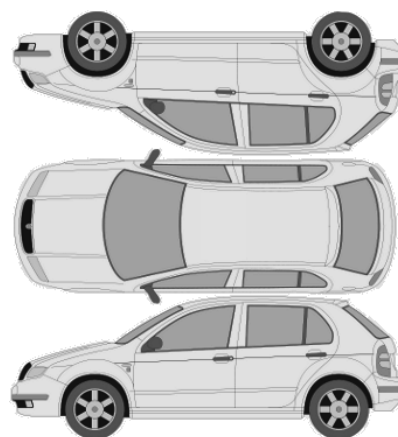

KONTROLLPUNKTER SOM LIGGER TIL GRUNN FOR TILSTANDSRAPPORTEN

MERK: Kontrollen omfatter de av nedenstående punkter som er aktuelle for angjeldende bil ut fra bilens tekniske spesifikasjoner og utstyr.

KRITERIA FOR VURDERING: Teknisk vurdering av bilen er gjort med utgangspunkt i bilens alder og kjørelengde, og hva som ansees som normalt generelt for biler av denne alder og kjørelengde.