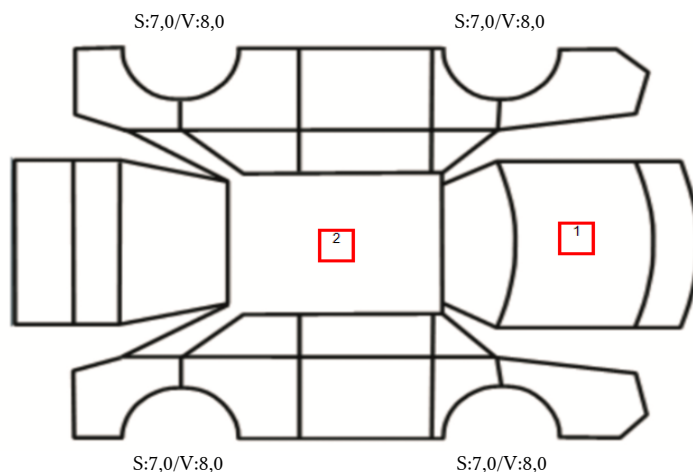

GENERELL BESKRIVELSE/KOMMENTAR

DATO: SIGNATUR SELGER:

DATO: SIGNATUR KUNDE:

SKADETEGNING:

KONTROLLPUNKTER SOM LIGGER TIL GRUNN FOR TILSTANDSRAPPORTEN

MERK: Kontrollen omfatter de av nedenstående punkter som er aktuelle for angjeldende bil ut fra bilens tekniske spesifikasjoner og utstyr.