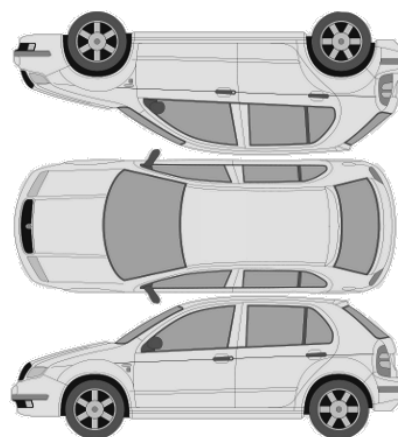

GENERELL BESKRIVELSE/KOMMENTAR

Bilen kan ha div. sår, riper, skader og steinsprang. Se på/over bilen.

Dato: Signatur selger

Dato: Signatur kunde

SKADETEGNING:

- Ripe
- Bulk
- Steinsprut
- Lakkrust
- Annet

KONTROLLPUNKTER SOM LIGGER TIL GRUNN FOR TILSTANDSRAPPORTEN