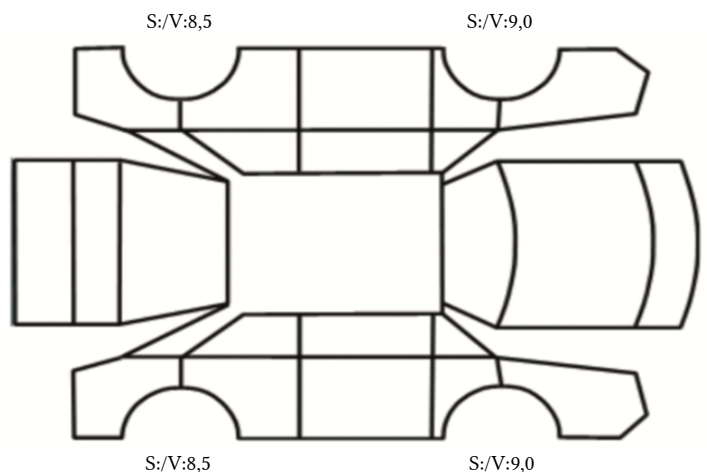

GENERELL BESKRIVELSE/KOMMENTAR

DATO: SIGNATUR SELGER:

DATO: SIGNATUR KUNDE:

SKADETEGNING:

Tilstandsrapport

KONTROLLPUNKTER SOM LIGGER TIL GRUNN FOR TILSTANDSRAPPORTEN

MERK: Kontrollen omfatter de av nedenstående punkter som er aktuelle for angjeldende bil ut fra bilens tekniske spesifikasjoner og utstyr.