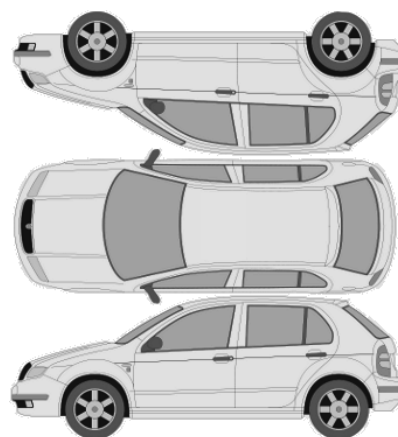

SKADETEGNING:

- Ripe
- Bulk
- Steinsprut
- Lakkrust
- Annet

KONTROLLPUNKTER SOM LIGGER TIL GRUNN FOR TILSTANDSRAPPORTEN

MERK: Kontrollen omfatter de av nedenstående punkter som er aktuelle for angjeldende bil ut fra bilens tekniske spesifikasjoner og utstyr.