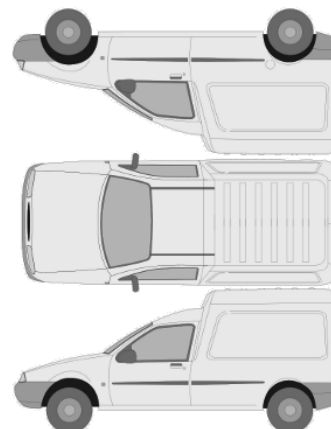

KONTROLLPUNKTER SOM LIGGER TIL GRUNN FOR TILSTANDSRAPPORTEN

MERK: Kontrollen omfatter de av nedenstående punkter som er aktuelle for angjeldende bil ut fra bilens tekniske spesifikasjoner og utstyr.

KRITERIA FOR VURDERING: Teknisk vurdering av bilen er gjort med utgangspunkt i bilens alder og kjørelengde, og hva som ansees som normalt generelt for biler av denne alder og kjørelengde.