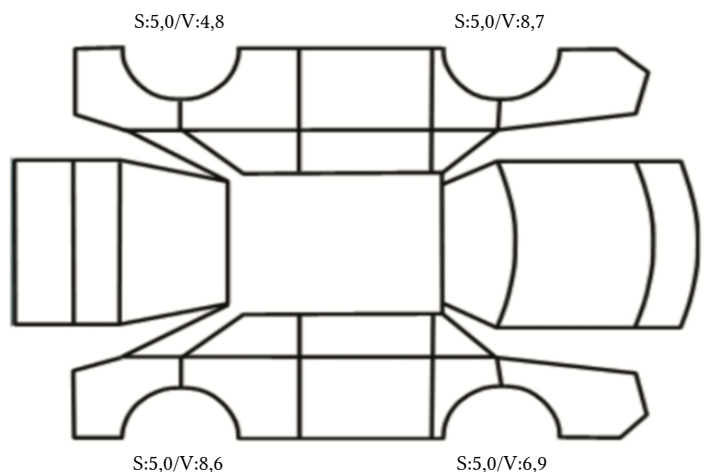

GENERELL BESKRIVELSE/KOMMENTAR

DATO: SIGNATUR SELGER:

DATO: SIGNATUR KUNDE:

SKADETEGNING:

Tilstandsrapport

KONTROLLPUNKTER SOM LIGGER TIL GRUNN FOR TILSTANDSRAPPORTEN

MERK: Kontrollen omfatter de av nedenstående punkter som er aktuelle for angjeldende bil ut fra bilens tekniske spesifikasjoner og utstyr.