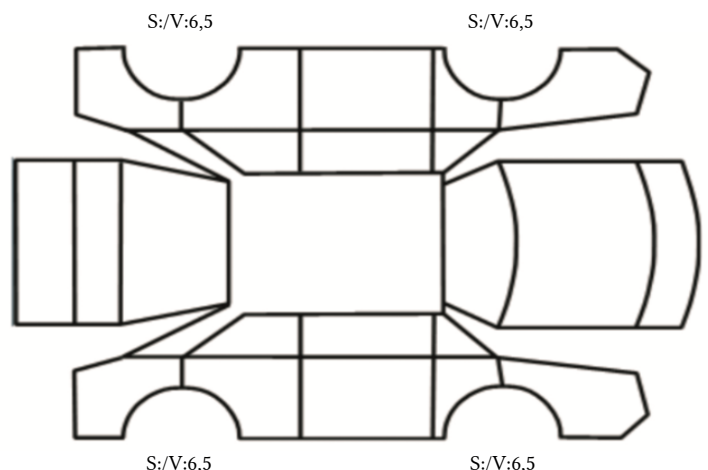

DATO: SIGNATUR SELGER:

DATO: SIGNATUR KUNDE:

SKADETEGNING:

Tilstandsrapport

KONTROLLPUNKTER SOM LIGGER TIL GRUNN FOR TILSTANDSRAPPORTEN

MERK: Kontrollen omfatter de av nedenstående punkter som er aktuelle for angjeldende bil ut fra bilens tekniske spesifikasjoner og utstyr.