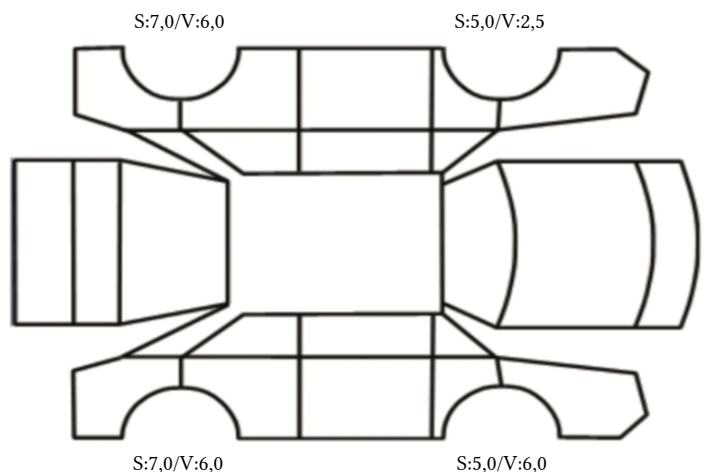

DATO: SIGNATUR SELGER:

DATO: SIGNATUR KUNDE:

SKADETEGNING:

Tilstandsrapport

KONTROLLPUNKTER SOM LIGGER TIL GRUNN FOR TILSTANDSRAPPORTEN

MERK: Kontrollen omfatter de av nedenstående punkter som er aktuelle for angjeldende bil ut fra bilens tekniske spesifikasjoner og utstyr.