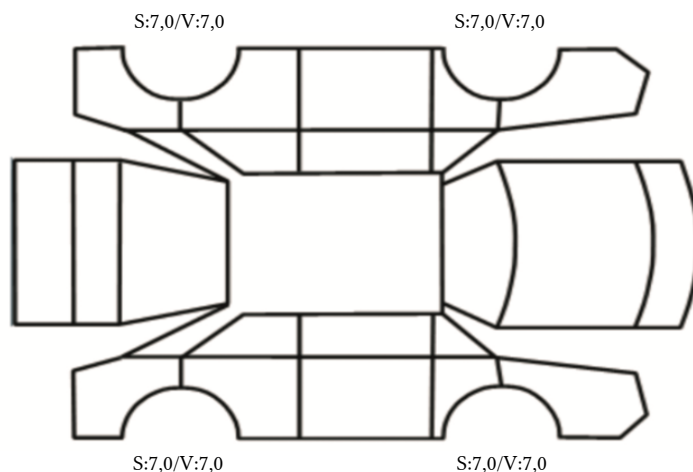

GENERELL BESKRIVELSE/KOMMENTAR

DATO: SIGNATUR SELGER:

DATO: SIGNATUR KUNDE:

SKADETEGNING:

KONTROLLPUNKTER SOM LIGGER TIL GRUNN FOR TILSTANDSRAPPORTEN

MERK: Kontrollen omfatter de av nedenstående punkter som er aktuelle for angjeldende bil ut fra bilens tekniske spesifikasjoner og utstyr.