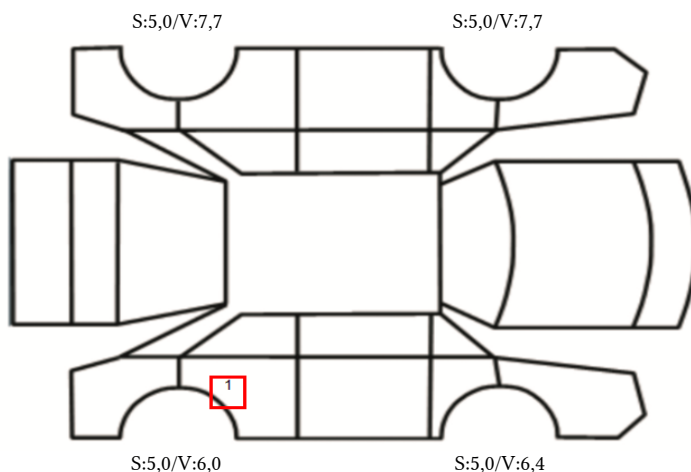

MERKE:	Mercedes-Benz	ANTALL NØKLER:	2	BRUKT IMPORTERT:	Nei
MODELL:	E-klasse	ANTIRUSTGARANTI:	Ja	REGISTERREIM SKIFTET, DATO:	
VARIANT:	E220d 194 HK Aut. AMG, GI	MOTOR, SYL VOLUM:	2,0 l	REGISTERREIM SKIFTET, KM:	0
DRIVHJUL:	Bakhjulsdrift	MOTOR, EFFEKT:	194Hk	SISTE SERVICE:	07.04.2020
GIRTYPE:	Automat	DRIVSTOFF:	Diesel	PKK UTFØRT:	Ja
KJENNEMERKE:	ZA19545	TRIMMET/CHIPTUNET:	Nei	SERVICEHEFTE/SERVICER FULGT:	Ja
UNDERST. NR.:	WDD2130041A041744			VOGNMAPPE M/INSTRUKSJONS BOK:	Ja
KILOMETERSTAND:	58618	BEKREFTET KM:	Ja	TIDLIGERE STØRRE SKADE:	Nei
ÅRSMODELL:	2017	KOLL. PUTER UTKOBLET:	Nei	TIDLIGERE ANNEN ENN NORMAL BRUK:	Normal br
REG. FØRSTE GANG:	13.07.2016	HEFTELSER:	Nei	RAPPORT DATO:	20.01.2021

TEKNISK VURDERING - TRAFIKK OG SIKKERHET

SAMLET VURDERING	MERKNADER - BEDRE ENN SAMLET VURDERING	MERKNADER - SVAKERE ENN SAMLET VURDERING
Normal iht alder og kjørelengde.		

UTVENDIG VURDERING - EKSTERIØR OG UTVENDIG LYS

SAMLET VURDERING	MERKNADER - BEDRE ENN SAMLET VURDERING	MERKNADER - SVAKERE ENN SAMLET VURDERING
Normal iht alder og kjørelengde.		C Lakk Noen små merker

INNVEDIG VURDERING - INTERIØR OG INSTRUMENTER

SAMLET VURDERING	MERKNADER - BEDRE ENN SAMLET VURDERING	MERKNADER - SVAKERE ENN SAMLET VURDERING
Normal iht alder og kjørelengde.		C Dørtrekk 1). Liten ripe i dørpanel høyre bakdør

GENERELL BESKRIVELSE/KOMMENTAR

DATO: SIGNATUR SELGER:

DATO: SIGNATUR KUNDE:

SKADETEGNING: