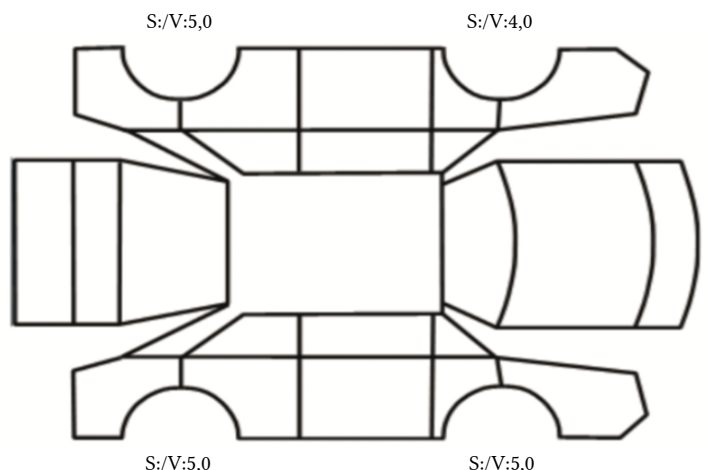

GENERELL BESKRIVELSE/KOMMENTAR

DATO: SIGNATUR SELGER:

DATO: SIGNATUR KUNDE:

SKADETEGNING:

Tilstandsrapport

KONTROLLPUNKTER SOM LIGGER TIL GRUNN FOR TILSTANDSRAPPORTEN

MERK: Kontrollen omfatter de av nedenstående punkter som er aktuelle for angjeldende bil ut fra bilens tekniske spesifikasjoner og utstyr.