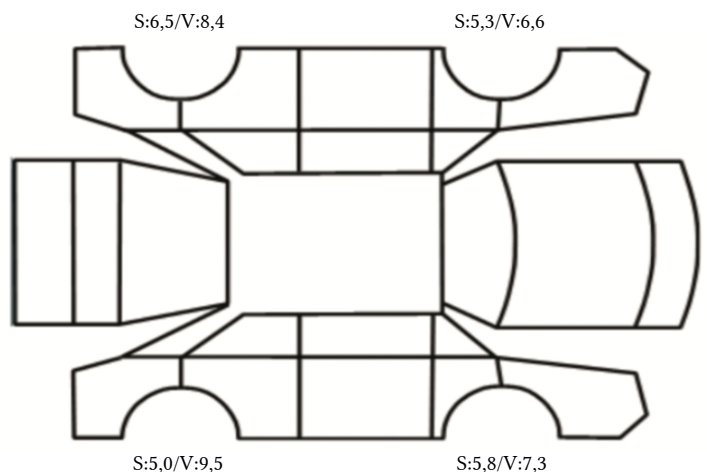

GENERELL BESKRIVELSE/KOMMENTAR

DATO: SIGNATUR SELGER:

DATO: SIGNATUR KUNDE:

SKADETEGNING:

Tilstandsrapport

KONTROLLPUNKTER SOM LIGGER TIL GRUNN FOR TILSTANDSRAPPORTEN

MERK: Kontrollen omfatter de av nedenstående punkter som er aktuelle for angjeldende bil ut fra bilens tekniske spesifikasjoner og utstyr.