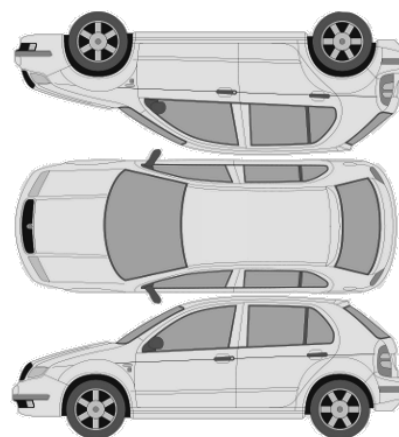

TEKNISK VURDERING - TRAFIKK OG SIKKERHET

Samlet vurdering	Merknader - bedre enn samlet vurdering	Merknader - svakere enn samlet vurdering
Normal iht. alder og kjørelengde		

UTVENDIG VURDERING - EKSTERIØR OG UTVENDIG LYS

Samlet vurdering	Merknader - bedre enn samlet vurdering	Merknader - svakere enn samlet vurdering
Normal iht. alder og kjørelengde		

INNVEDIG VURDERING - INTERIØR OG INSTRUMENTER

Samlet vurdering	Merknader - bedre enn samlet vurdering	Merknader - svakere enn samlet vurdering
Normal iht. alder og kjørelengde		

GENERELL BESKRIVELSE/KOMMENTAR

Bilen kan ha div. sår, riper, skader og steinsprang. Se på/over bilen. Merk: Denne bilen er i daglig drift som demonstrasjonsbil, kilometerstand kan derfor avvike noe.

Dato: Signatur selger

Dato: Signatur kunde:

SKADETEGNING:

- ☐ Ripe
- ☒ Bulk
- ☐ Steinsprut
- ☐ Lakkrust
- ☐ Annet