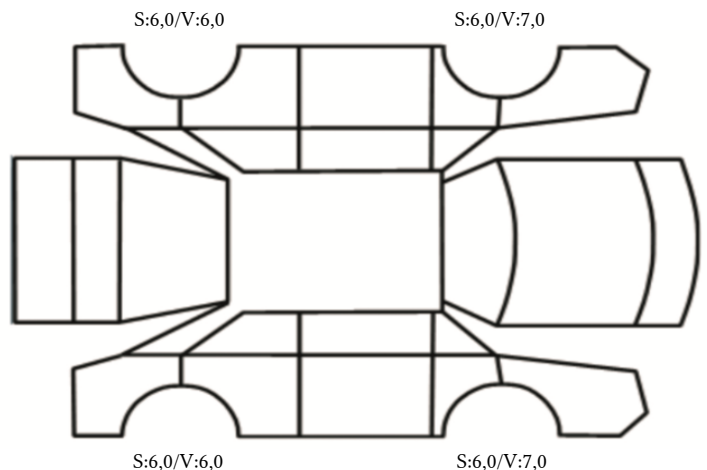

GENERELL BESKRIVELSE/KOMMENTAR

DATO: SIGNATUR SELGER:

DATO: SIGNATUR KUNDE:

SKADETEGNING:

Tilstandsrapport

KONTROLLPUNKTER SOM LIGGER TIL GRUNN FOR TILSTANDSRAPPORTEN

MERK: Kontrollen omfatter de av nedenstående punkter som er aktuelle for angjeldende bil ut fra bilens tekniske spesifikasjoner og utstyr.