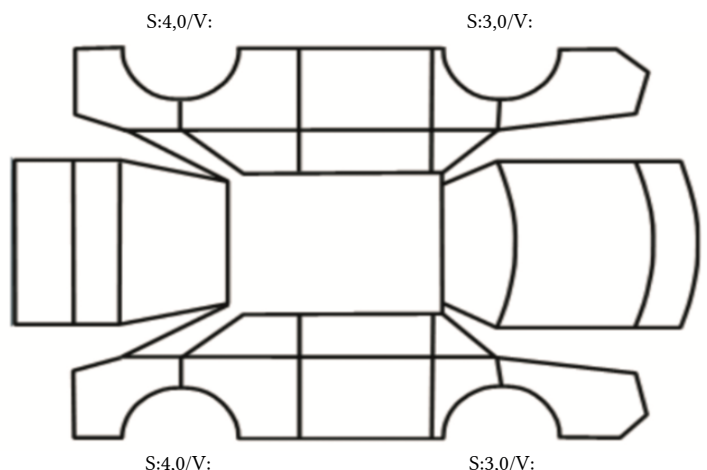

DATO: SIGNATUR KUNDE:

SKADETEGNING:

Tilstandsrapport

KONTROLLPUNKTER SOM LIGGER TIL GRUNN FOR TILSTANDSRAPPORTEN

MERK: Kontrollen omfatter de av nedenstående punkter som er aktuelle for angjeldende bil ut fra bilens tekniske spesifikasjoner og utstyr.