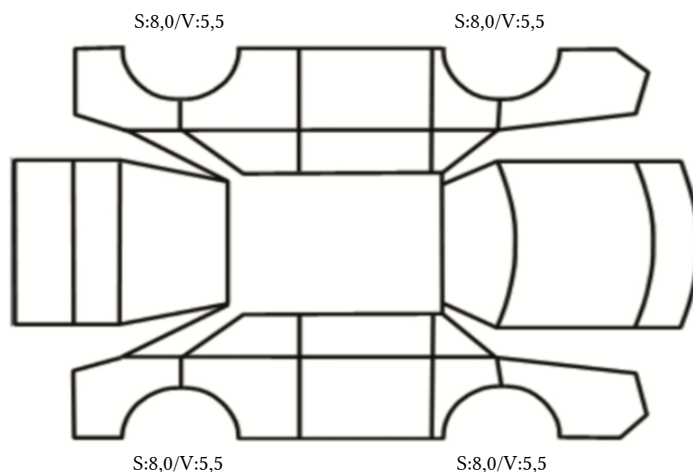

Mindre lakk og karosseri reparasjoner kan ha forekommet.

DATO: SIGNATUR SELGER:

DATO: SIGNATUR KUNDE:

SKADETEGNING:

KONTROLLPUNKTER SOM LIGGER TIL GRUNN FOR TILSTANDSRAPPORTEN

MERK: Kontrollen omfatter de av nedenstående punkter som er aktuelle for angjeldende bil ut fra bilens tekniske spesifikasjoner og utstyr.