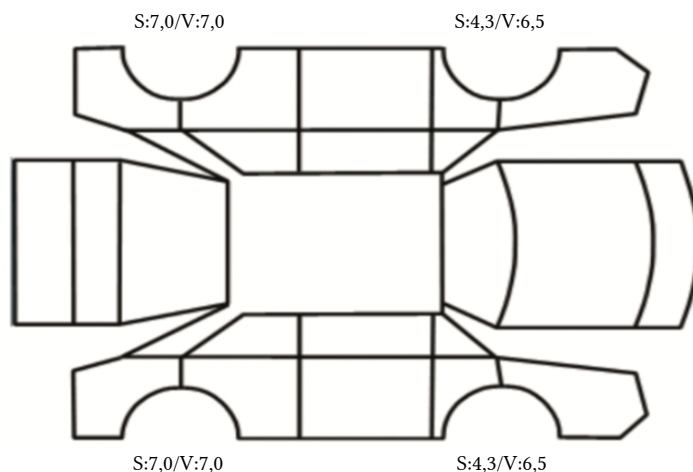

SKADETEGNING:

KONTROLLPUNKTER SOM LIGGER TIL GRUNN FOR TILSTANDSRAPPORTEN

MERK: Kontrollen omfatter de av nedenstående punkter som er aktuelle for angjeldende bil ut fra bilens tekniske spesifikasjoner og utstyr.