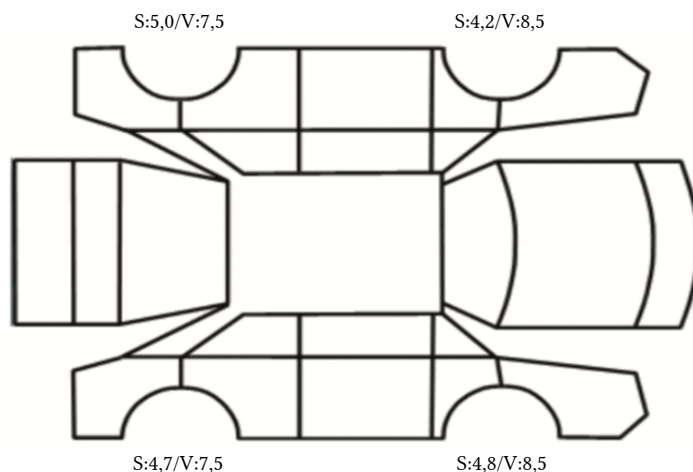

GENERELL BESKRIVELSE/KOMMENTAR

DATO: SIGNATUR SELGER:

DATO: SIGNATUR KUNDE:

SKADETEGNING:

KONTROLLPUNKTER SOM LIGGER TIL GRUNN FOR TILSTANDSRAPPORTEN

MERK: Kontrollen omfatter de av nedenstående punkter som er aktuelle for angjeldende bil ut fra bilens tekniske spesifikasjoner og utstyr.