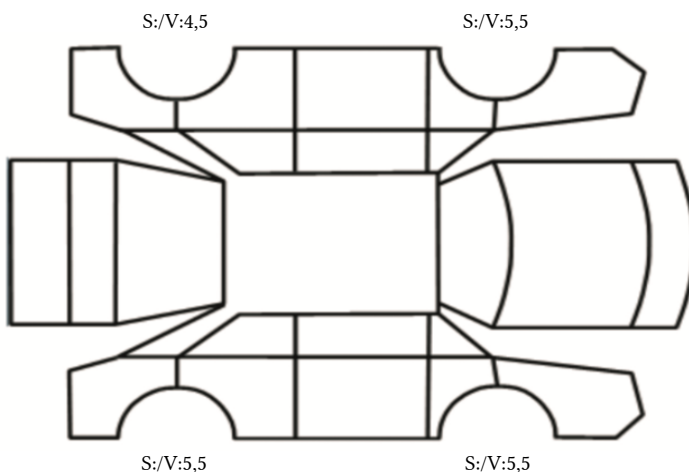

SKADETEGNING:

KONTROLLPUNKTER SOM LIGGER TIL GRUNN FOR TILSTANDSRAPPORTEN

MERK: Kontrollen omfatter de av nedenstående punkter som er aktuelle for angjeldende bil ut fra bilens tekniske spesifikasjoner og utstyr.