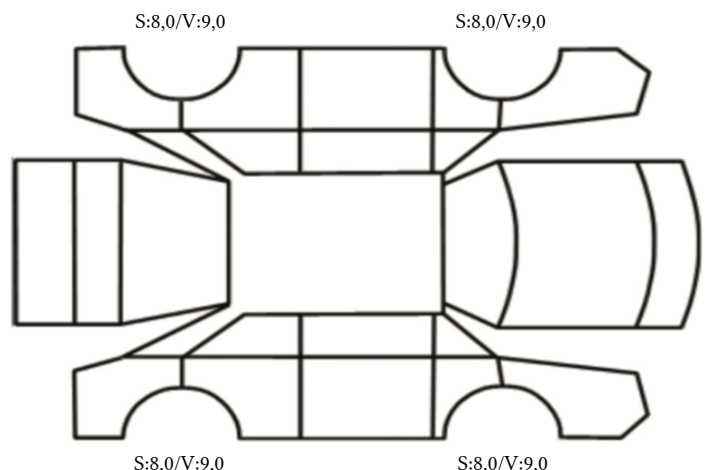

DATO: SIGNATUR KUNDE:

SKADETEGNING:

Tilstandsrapport

KONTROLLPUNKTER SOM LIGGER TIL GRUNN FOR TILSTANDSRAPPORTEN

MERK: Kontrollen omfatter de av nedenstående punkter som er aktuelle for angjeldende bil ut fra bilens tekniske spesifikasjoner og utstyr.