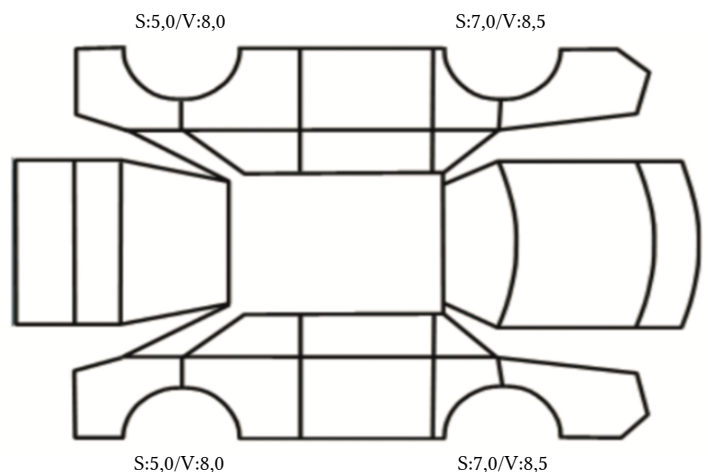

SKADETEGNING:

KONTROLLPUNKTER SOM LIGGER TIL GRUNN FOR TILSTANDSRAPPORTEN

MERK: Kontrollen omfatter de av nedenstående punkter som er aktuelle for angjeldende bil ut fra bilens tekniske spesifikasjoner og utstyr.