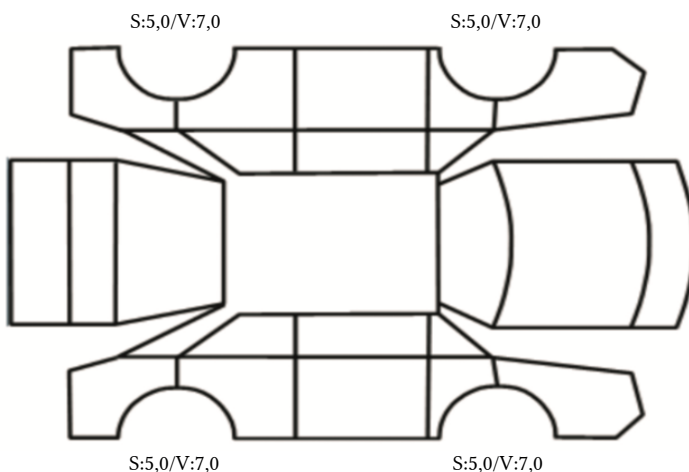

GENERELL BESKRIVELSE/KOMMENTAR

DATO: SIGNATUR SELGER:

DATO: SIGNATUR KUNDE:

SKADETEGNING:

KONTROLLPUNKTER SOM LIGGER TIL GRUNN FOR TILSTANDSRAPPORTEN

MERK: Kontrollen omfatter de av nedenstående punkter som er aktuelle for angjeldende bil ut fra bilens tekniske spesifikasjoner og utstyr.