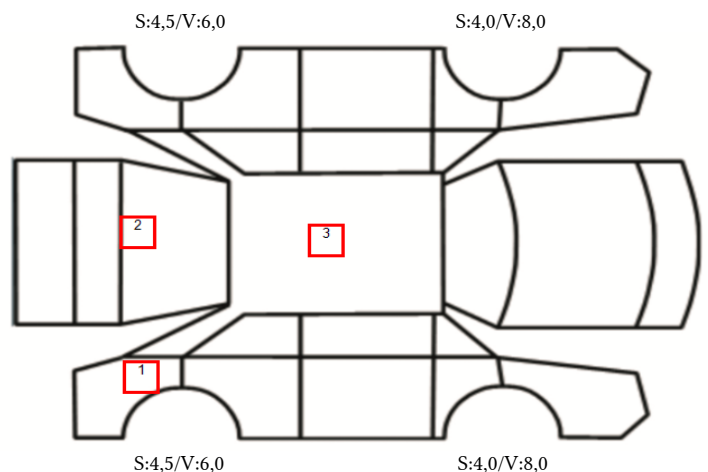

DATO: SIGNATUR SELGER:

DATO: SIGNATUR KUNDE:

SKADETEGNING:

Tilstandsrapport

KONTROLLPUNKTER SOM LIGGER TIL GRUNN FOR TILSTANDSRAPPORTEN

MERK: Kontrollen omfatter de av nedenstående punkter som er aktuelle for angjeldende bil ut fra bilens tekniske spesifikasjoner og utstyr.