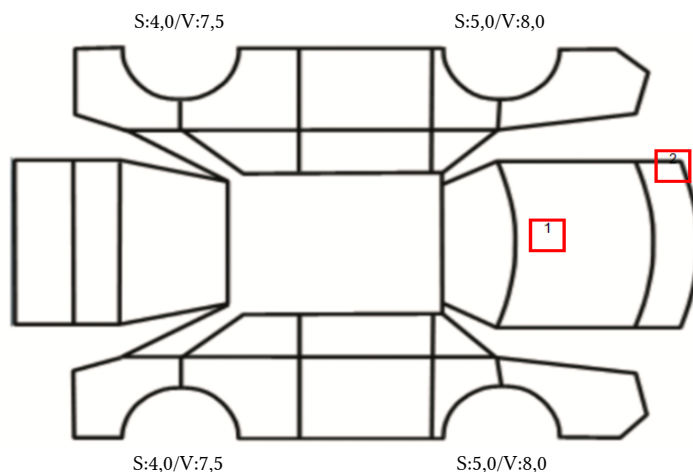

TEKNISK VURDERING - TRAFIKK OG SIKKERHET

SAMLET VURDERING	MERKNADER - BEDRE ENN SAMLET VURDERING	MERKNADER - SVAKERE ENN SAMLET VURDERING
Normal iht alder og kjørelengde.	A Motor 1). svetter - bak	

UTVENDIG VURDERING - EKSTERIØR OG UTVENDIG LYS

SAMLET VURDERING	MERKNADER - BEDRE ENN SAMLET VURDERING	MERKNADER - SVAKERE ENN SAMLET VURDERING
Normal iht alder og kjørelengde.	A Støtfanger 2). skrubbskader underkant - foran	

INNVENDIG VURDERING - INTERIØR OG INSTRUMENTER

SAMLET VURDERING	MERKNADER - BEDRE ENN SAMLET VURDERING	MERKNADER - SVAKERE ENN SAMLET VURDERING
Bedre/mindre slitt enn normalt iht alder og kjørelengde.		

GENERELL BESKRIVELSE/KOMMENTAR

DATO: SIGNATUR SELGER:

DATO: SIGNATUR KUNDE:

SKADETEGNING: