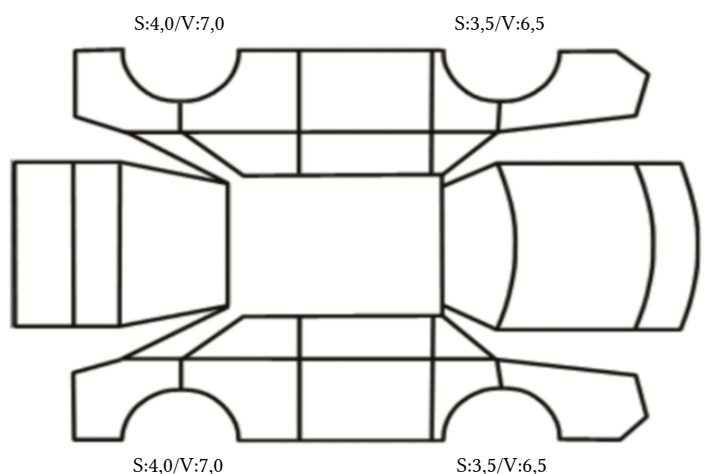

KONTROLLPUNKTER SOM LIGGER TIL GRUNN FOR TILSTANDSRAPPORTEN

MERK: Kontrollen omfatter de av nedenstående punkter som er aktuelle for angjeldende bil ut fra bilens tekniske spesifikasjoner og utstyr.

KRITERIA FOR VURDERING: Teknisk vurdering av bilen er gjort med utgangspunkt i bilens alder og kjørelengde, og hva som ansees som normalt generelt for biler av denne alder og kjørelengde.