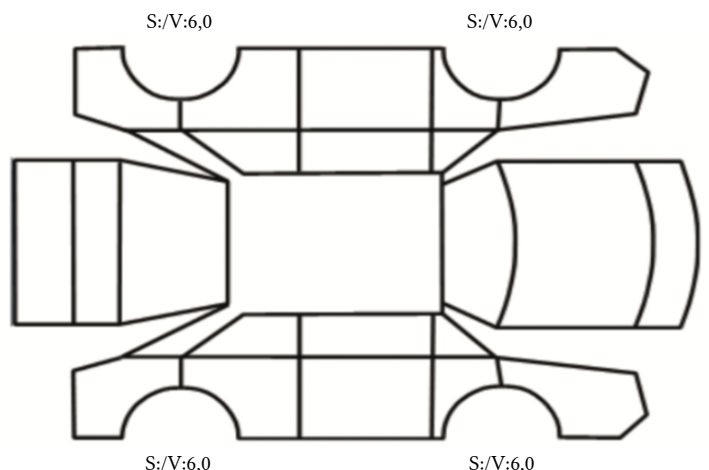

DATO: SIGNATUR SELGER:

DATO: SIGNATUR KUNDE:

SKADETEGNING:

KONTROLLPUNKTER SOM LIGGER TIL GRUNN FOR TILSTANDSRAPPORTEN

MERK: Kontrollen omfatter de av nedenstående punkter som er aktuelle for angjeldende bil ut fra bilens tekniske spesifikasjoner og utstyr.