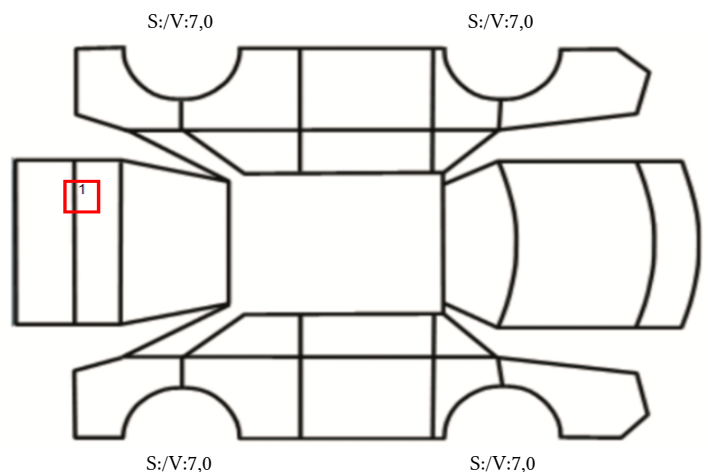

TEKNISK VURDERING - TRAFIKK OG SIKKERHET

SAMLET VURDERING	MERKNADER - BEDRE ENN SAMLET VURDERING	MERKNADER - SVAKERE ENN SAMLET VURDERING
Normal iht alder og kjørelengde.	A Service Service utføres før levering A Bremsfunksjon Nye bremseskiver og klosser bak - begge bak	

UTVENDIG VURDERING - EKSTERIØR OG UTVENDIG LYS

SAMLET VURDERING	MERKNADER - BEDRE ENN SAMLET VURDERING	MERKNADER - SVAKERE ENN SAMLET VURDERING
Normal iht alder og kjørelengde.	A Lakk Lakkrens og polering utført A Bakluke 1). Bakluke lakkeres før levering grunnet bulk Ny bakluke motor - begge bak	

INNVENDIG VURDERING - INTERIØR OG INSTRUMENTER

SAMLET VURDERING	MERKNADER - BEDRE ENN SAMLET VURDERING	MERKNADER - SVAKERE ENN SAMLET VURDERING
Normal iht alder og kjørelengde.	A Seter Sinnseter renset - alle	

GENERELL BESKRIVELSE/KOMMENTAR

Meget pent eksemplar
Volvo Selekt sertifisert

DATO: SIGNATUR SELGER:

DATO: SIGNATUR KUNDE:

SKADETEGNING: