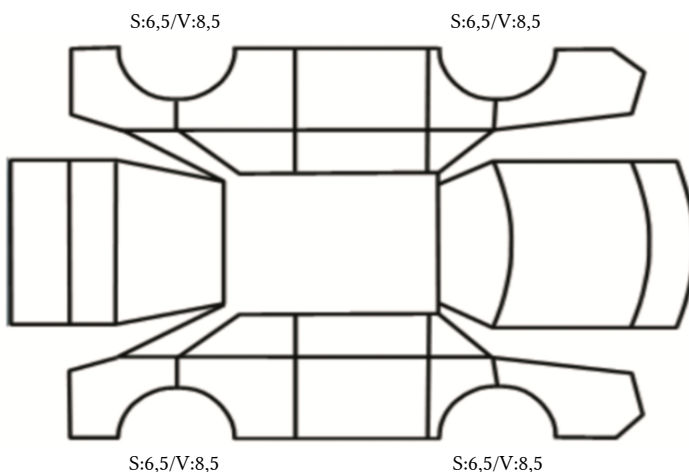

GENERELL BESKRIVELSE/KOMMENTAR

DATO: SIGNATUR SELGER:

DATO: SIGNATUR KUNDE:

SKADETEGNING:

KONTROLLPUNKTER SOM LIGGER TIL GRUNN FOR TILSTANDSRAPPORTEN

MERK: Kontrollen omfatter de av nedenstående punkter som er aktuelle for angjeldende bil ut fra bilens tekniske spesifikasjoner og utstyr.