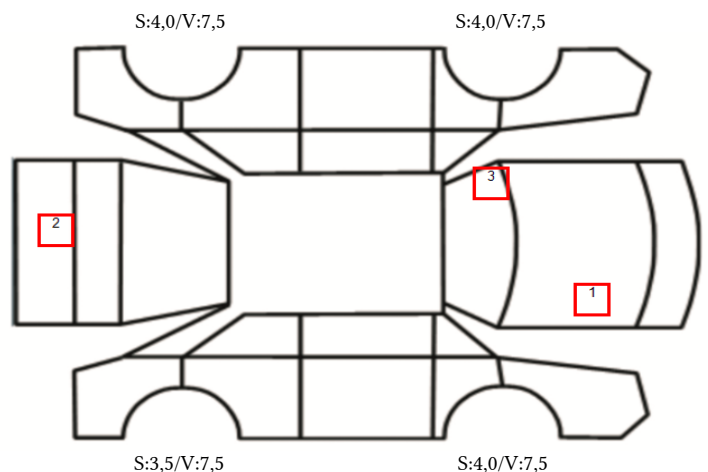

DATO: SIGNATUR SELGER:

DATO: SIGNATUR KUNDE:

SKADETEGNING:

Tilstandsrapport

KONTROLLPUNKTER SOM LIGGER TIL GRUNN FOR TILSTANDSRAPPORTEN

MERK: Kontrollen omfatter de av nedenstående punkter som er aktuelle for angjeldende bil ut fra bilens tekniske spesifikasjoner og utstyr.