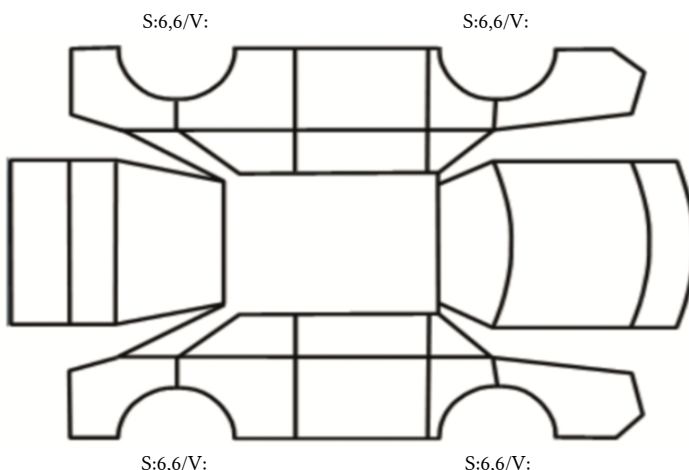

DATO: SIGNATUR SELGER:

DATO: SIGNATUR KUNDE:

SKADETEGNING:

KONTROLLPUNKTER SOM LIGGER TIL GRUNN FOR TILSTANDSRAPPORTEN

MERK: Kontrollen omfatter de av nedenstående punkter som er aktuelle for angjeldende bil ut fra bilens tekniske spesifikasjoner og utstyr.