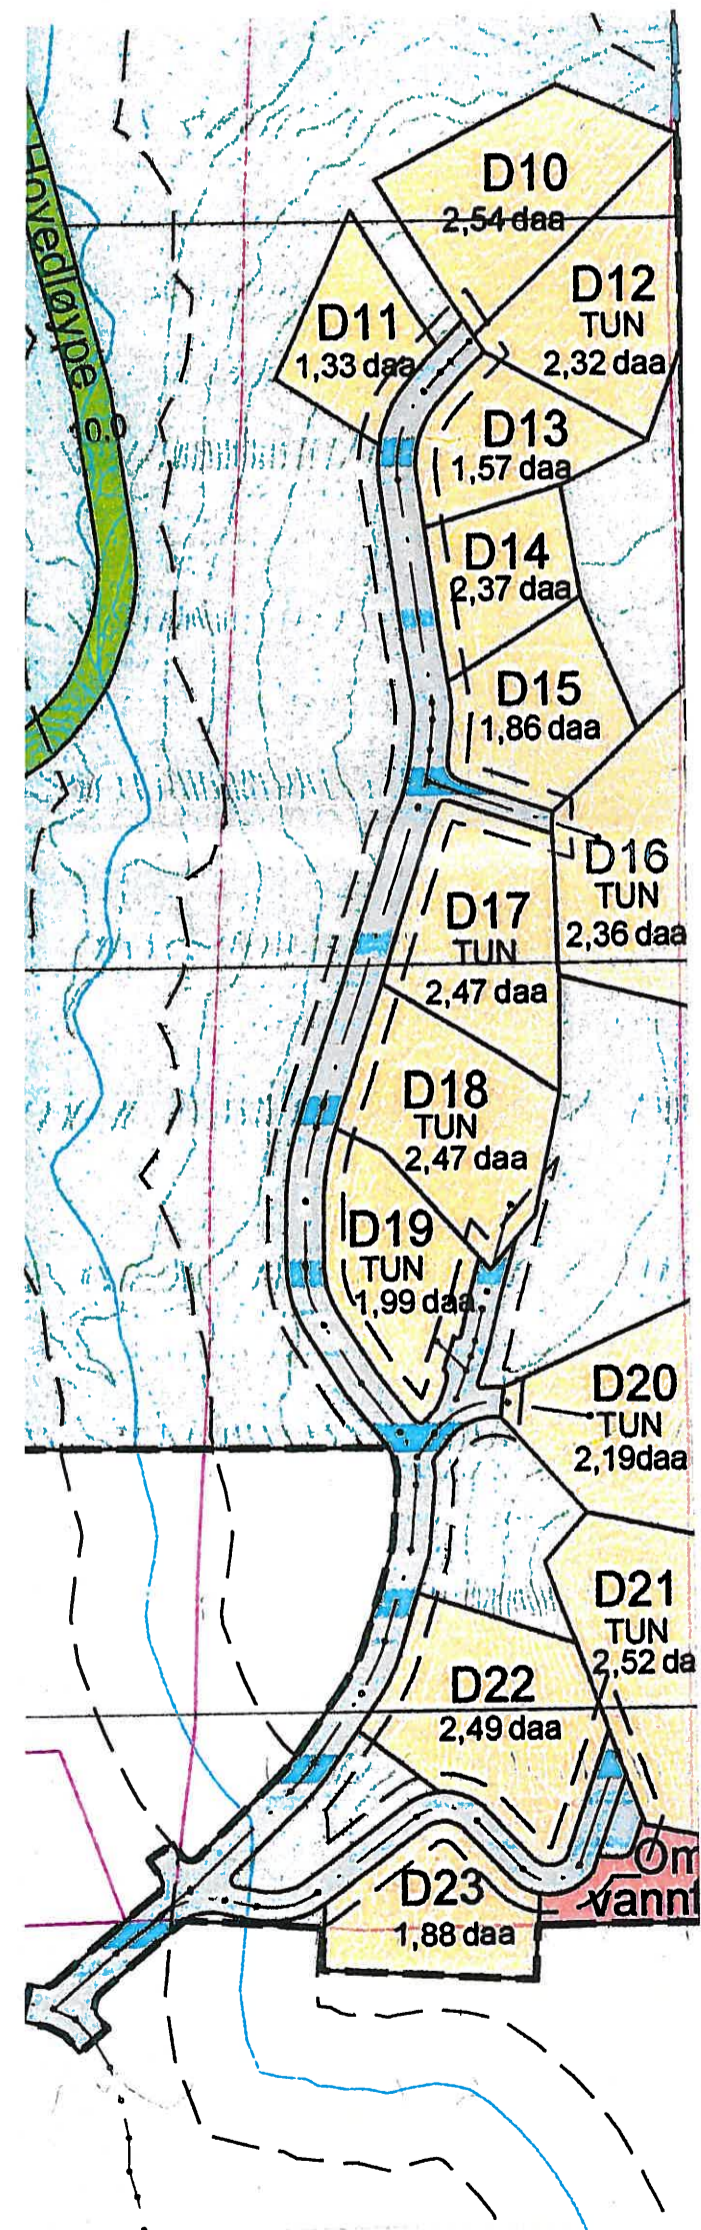

Soria Moria Hyttegrend  
omfatter tomtene D-10 - 23  
i reguleringsplan  
Kallandsfjell.

De fleste tomtene er tuntomter, der det er tillatt med 3 bygninger i på hver tomt. Tomtene er store, mellom 1500 og 2500 m<sup>2</sup>.

Vi har tatt utgangspunkt i den gamle seterbebyggelsen og ønsker at denne grenda skal beholde sitt preg som Seterdalen i fremtiden. Vi vil derfor at alle bygninger skal være: