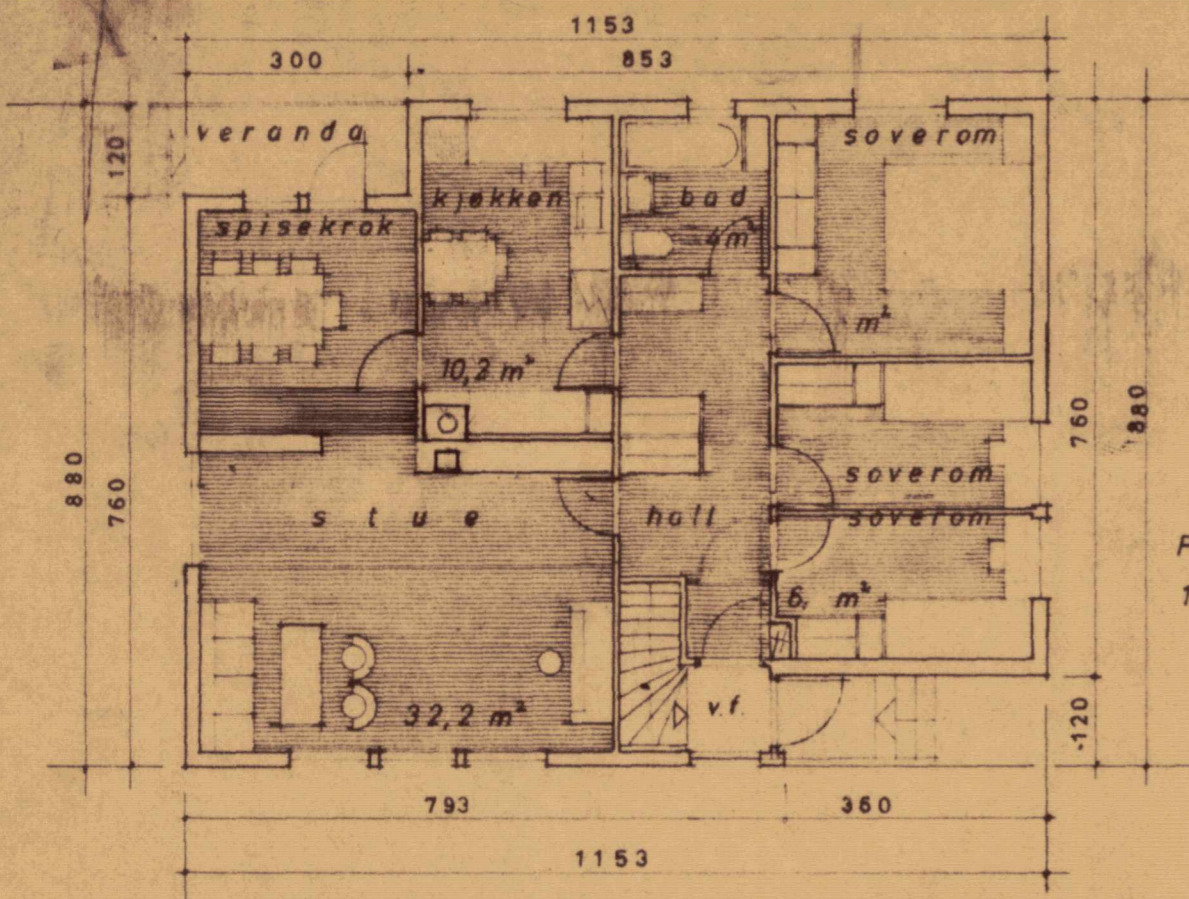

<u>Sosialsjefbolig, Gibostad,</u> Forandret kjellerplan	Målestokk	Tegn. 30/3.67 J&K.
	1:100	Trc.
		Kfr.
Nondhagen. 84/147.	Erstatning for:	
Levik Kommune		
	Erstattet av:	

P L A N
1. ETASJE

F A S A D E 1