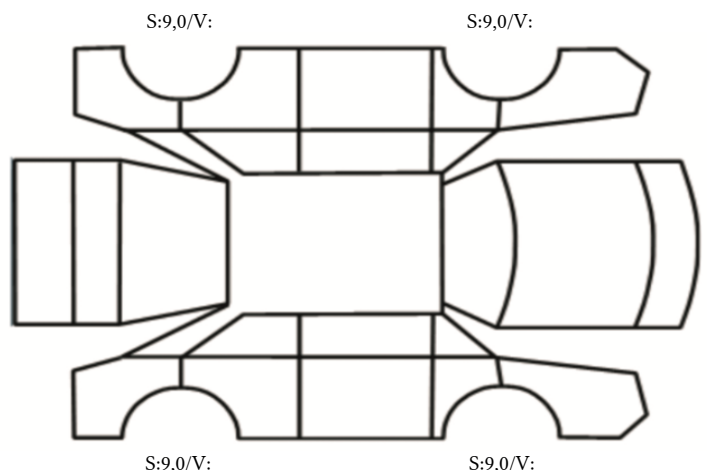

GENERELL BESKRIVELSE/KOMMENTAR

DATO: SIGNATUR SELGER:

DATO: SIGNATUR KUNDE:

SKADETEGNING:

Tilstandsrapport

KONTROLLPUNKTER SOM LIGGER TIL GRUNN FOR TILSTANDSRAPPORTEN

MERK: Kontrollen omfatter de av nedenstående punkter som er aktuelle for angjeldende bil ut fra bilens tekniske spesifikasjoner og utstyr.