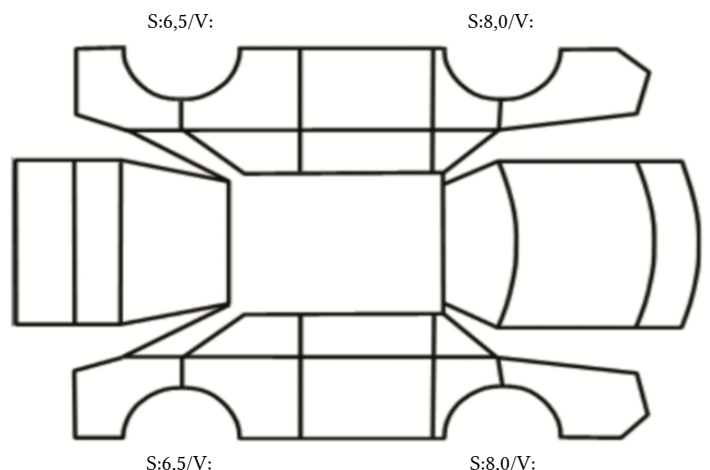

GENERELL BESKRIVELSE/KOMMENTAR

DATO: SIGNATUR SELGER:

DATO: SIGNATUR KUNDE:

SKADETEGNING:

Tilstandsrapport

KONTROLLPUNKTER SOM LIGGER TIL GRUNN FOR TILSTANDSRAPPORTEN

MERK: Kontrollen omfatter de av nedenstående punkter som er aktuelle for angjeldende bil ut fra bilens tekniske spesifikasjoner og utstyr.