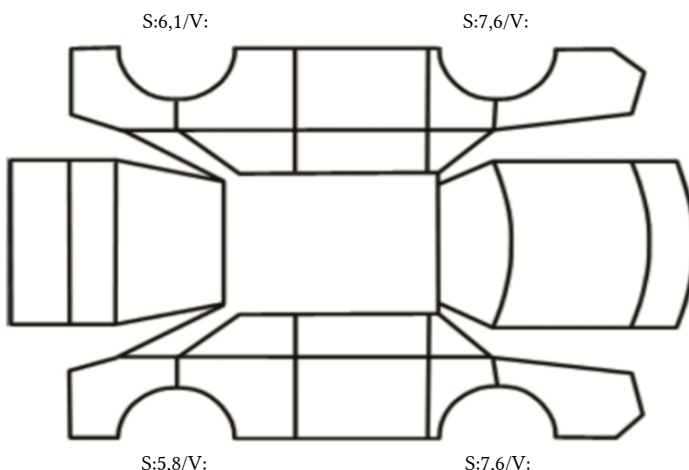

SKADETEGNING:

Tilstandsrapport

KONTROLLPUNKTER SOM LIGGER TIL GRUNN FOR TILSTANDSRAPPORTEN

MERK: Kontrollen omfatter de av nedenstående punkter som er aktuelle for angjeldende bil ut fra bilens tekniske spesifikasjoner og utstyr.