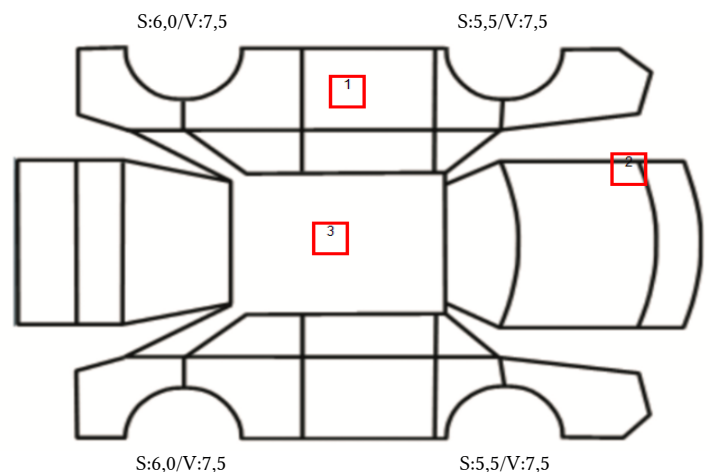

DATO: SIGNATUR SELGER:

DATO: SIGNATUR KUNDE:

SKADETEGNING:

Tilstandsrapport

KONTROLLPUNKTER SOM LIGGER TIL GRUNN FOR TILSTANDSRAPPORTEN

MERK: Kontrollen omfatter de av nedenstående punkter som er aktuelle for angjeldende bil ut fra bilens tekniske spesifikasjoner og utstyr.