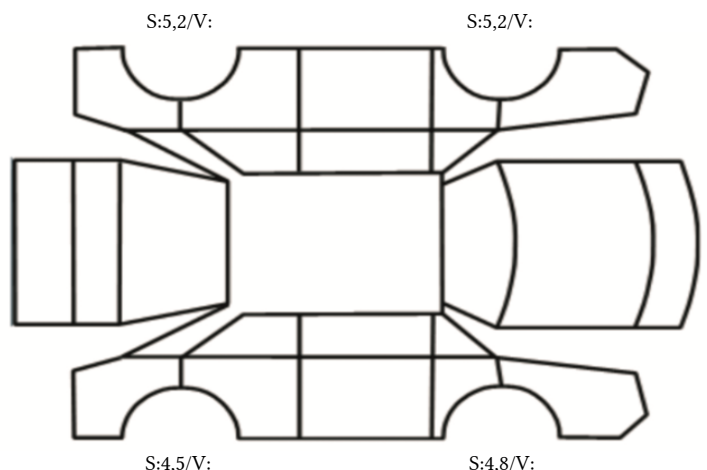

DATO: SIGNATUR SELGER:

DATO: SIGNATUR KUNDE:

SKADETEGNING:

Tilstandsrapport

KONTROLLPUNKTER SOM LIGGER TIL GRUNN FOR TILSTANDSRAPPORTEN

MERK: Kontrollen omfatter de av nedenstående punkter som er aktuelle for angjeldende bil ut fra bilens tekniske spesifikasjoner og utstyr.