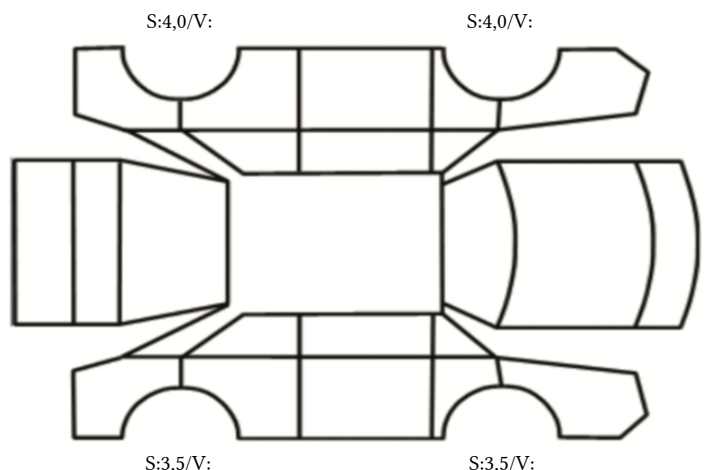

SKADETEGNING:

KONTROLLPUNKTER SOM LIGGER TIL GRUNN FOR TILSTANDSRAPPORTEN

MERK: Kontrollen omfatter de av nedenstående punkter som er aktuelle for angjeldende bil ut fra bilens tekniske spesifikasjoner og utstyr.