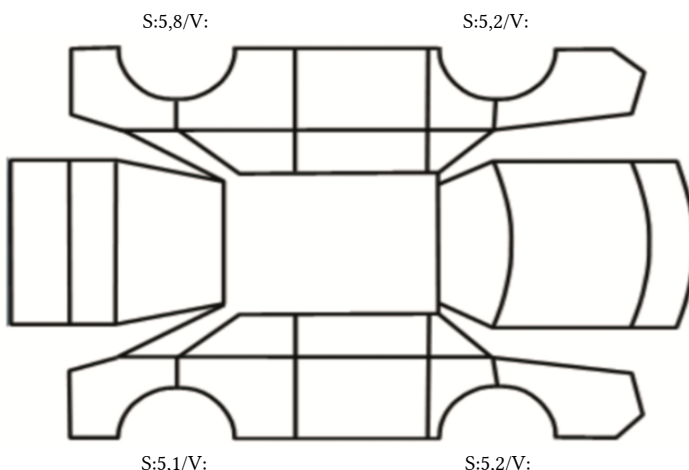

SKADETEGNING:

KONTROLLPUNKTER SOM LIGGER TIL GRUNN FOR TILSTANDSRAPPORTEN

MERK: Kontrollen omfatter de av nedenstående punkter som er aktuelle for angjeldende bil ut fra bilens tekniske spesifikasjoner og utstyr.