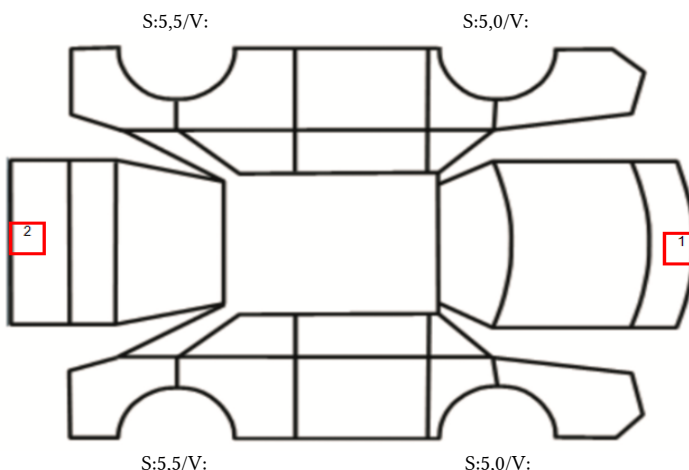

Mindre lakk og karosserirep. kan ha forekommet

Vinterhjul 8mm pigg

Sommerhjul 5-6mm

DATO: SIGNATUR SELGER:

DATO: SIGNATUR KUNDE:

SKADETEGNING:

KONTROLLPUNKTER SOM LIGGER TIL GRUNN FOR TILSTANDSRAPPORTEN

MERK: Kontrollen omfatter de av nedenstående punkter som er aktuelle for angjeldende bil ut fra bilens tekniske spesifikasjoner og utstyr.