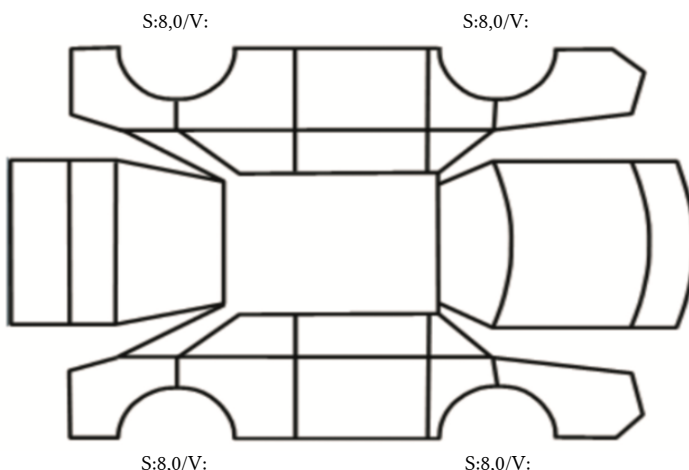

GENERELL BESKRIVELSE/KOMMENTAR

DATO: SIGNATUR SELGER:

DATO: SIGNATUR KUNDE:

SKADETEGNING:

KONTROLLPUNKTER SOM LIGGER TIL GRUNN FOR TILSTANDSRAPPORTEN

MERK: Kontrollen omfatter de av nedenstående punkter som er aktuelle for angjeldende bil ut fra bilens tekniske spesifikasjoner og utstyr.