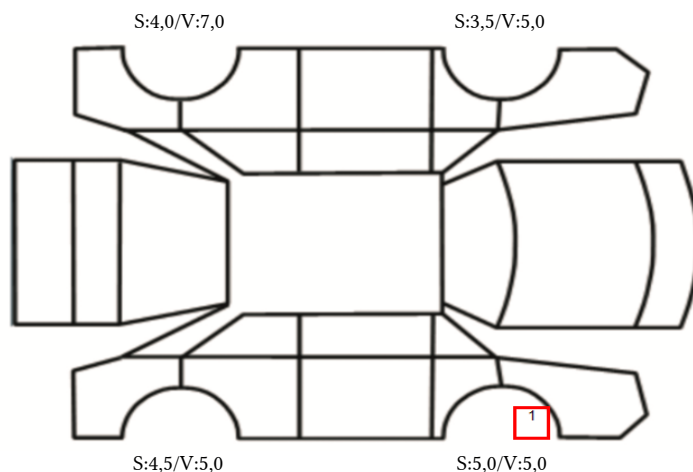

MERKE:	Opel	ANTALL NØKLER:	3	BRUKT IMPORTERT:	Nei
MODELL:	Zafira Tourer	ANTIRUSTGARANTI:	Ja	REGISTERREIM SKIFTET, DATO:	
VARIANT:	1,4T 140hk 7seter Premium a	MOTOR, SYL VOLUM:	1,4 l	REGISTERREIM SKIFTET, KM:	0
DRIVHJUL:	Forhjulsdrift	MOTOR, EFFEKT:	140Hk	SISTE SERVICE:	25.11.2019
GIRTYPE:	Automat	DRIVSTOFF:	Bensin	PKK UTFØRT:	Ja
KJENNEMERKE:	XK23783	TRIMMET/CHIPTUNET:	Nei	SERVICEHEFTE/SERVICER FULGT:	Nei
UNDERST. NR.:	W0LPE9EC3F2013490			VOGNMAPPE M/INSTRUKSJONS BOK:	Nei
KILOMETERSTAND:	145519	BEKREFTET KM:	Ja	TIDLIGERE STØRRE SKADE:	Nei
ÅRSMODELL:	2015	KOLL. PUTER UTKOBLET:	Nei	TIDLIGERE ANNEN ENN NORMAL BRUK:	
REG. FØRSTE GANG:	07.11.2014	HEFTELSER:	Nei	RAPPORT DATO:	17.09.2020

TEKNISK VURDERING - TRAFIKK OG SIKKERHET

SAMLET VURDERING	MERKNADER - BEDRE ENN SAMLET VURDERING	MERKNADER - SVAKERE ENN SAMLET VURDERING
Normal iht alder og kjørelengde.		

UTVENDIG VURDERING - EKSTERIØR OG UTVENDIG LYS

SAMLET VURDERING	MERKNADER - BEDRE ENN SAMLET VURDERING	MERKNADER - SVAKERE ENN SAMLET VURDERING
Normal iht alder og kjørelengde.		C Dekk/Felger 1). kantkjørt felg H.F

INNVENDIG VURDERING - INTERIØR OG INSTRUMENTER

SAMLET VURDERING	MERKNADER - BEDRE ENN SAMLET VURDERING	MERKNADER - SVAKERE ENN SAMLET VURDERING
Normal iht alder og kjørelengde.		C Bagasjeromskjuler Bagasjeromskjuler mangler

GENERELL BESKRIVELSE/KOMMENTAR

DATO: SIGNATUR SELGER:

DATO: SIGNATUR KUNDE:

SKADETEGNING: