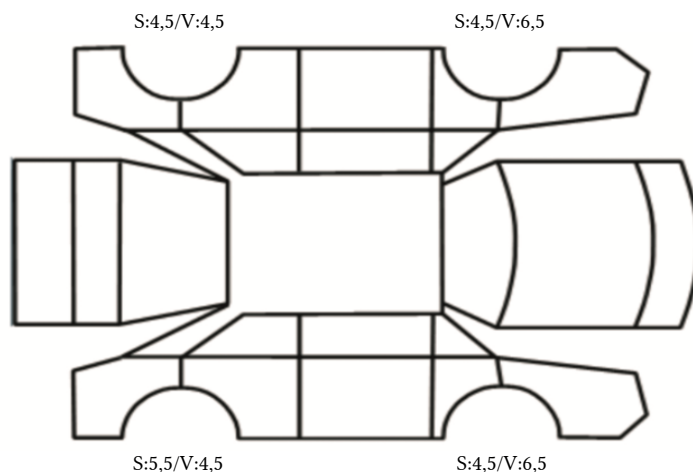

GENERELL BESKRIVELSE/KOMMENTAR

DATO: SIGNATUR SELGER:

DATO: SIGNATUR KUNDE:

SKADETEGNING:

KONTROLLPUNKTER SOM LIGGER TIL GRUNN FOR TILSTANDSRAPPORTEN

MERK: Kontrollen omfatter de av nedenstående punkter som er aktuelle for angjeldende bil ut fra bilens tekniske spesifikasjoner og utstyr.