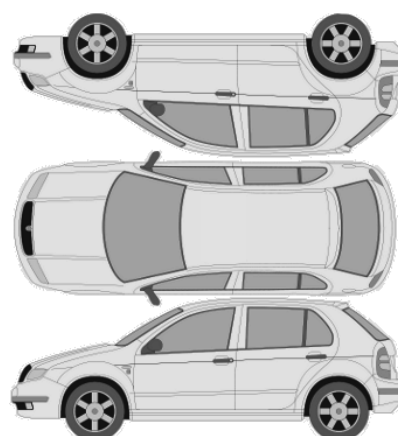

GENERELL BESKRIVELSE/KOMMENTAR

Dato: Signatur selger

Dato: Signatur kunde:

SKADETEGNING:

- Ripe
- Bulk
- Steinsprut
- Lakkrust
- Annet

KONTROLLPUNKTER SOM LIGGER TIL GRUNN FOR TILSTANDSRAPPORTEN

MERK: Kontrollen omfatter de av nedenstående punkter som er aktuelle for angjeldende bil ut fra bilens tekniske spesifikasjoner og utstyr.