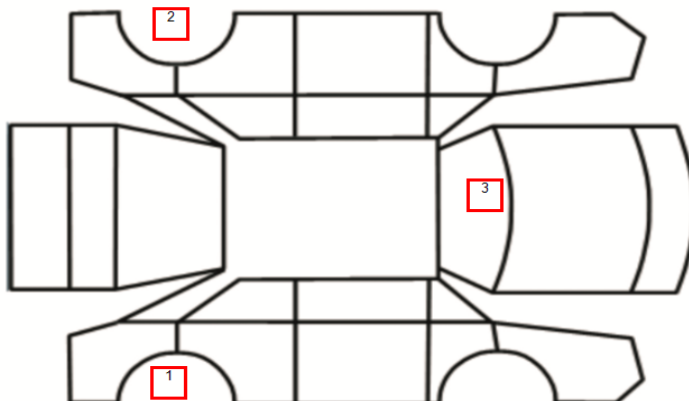

DATO: SIGNATUR SELGER:

DATO: SIGNATUR KUNDE:

SKADETEGNING:

KONTROLLPUNKTER SOM LIGGER TIL GRUNN FOR TILSTANDSRAPPORTEN

MERK: Kontrollen omfatter de av nedenstående punkter som er aktuelle for angjeldende bil ut fra bilens tekniske spesifikasjoner og utstyr.