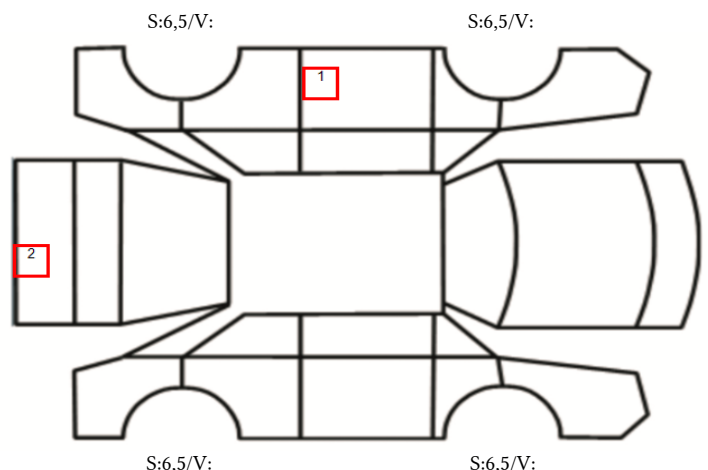

GENERELL BESKRIVELSE/KOMMENTAR

DATO: SIGNATUR SELGER:

DATO: SIGNATUR KUNDE:

SKADETEGNING:

Tilstandsrapport

KONTROLLPUNKTER SOM LIGGER TIL GRUNN FOR TILSTANDSRAPPORTEN

MERK: Kontrollen omfatter de av nedenstående punkter som er aktuelle for angjeldende bil ut fra bilens tekniske spesifikasjoner og utstyr.