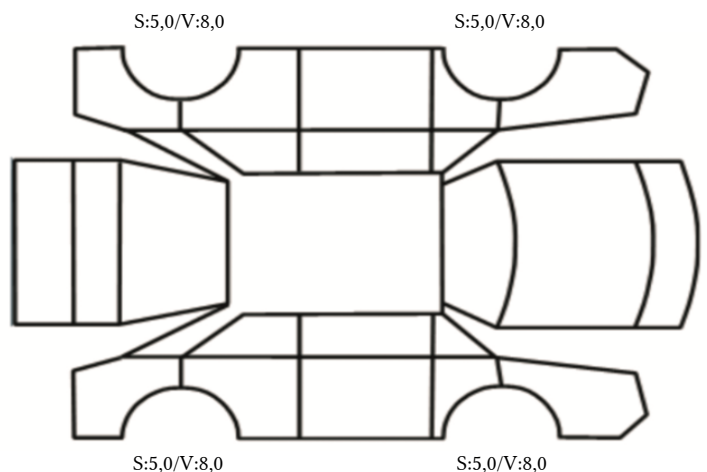

GENERELL BESKRIVELSE/KOMMENTAR

DATO: SIGNATUR SELGER:

DATO: SIGNATUR KUNDE:

SKADETEGNING:

Tilstandsrapport

KONTROLLPUNKTER SOM LIGGER TIL GRUNN FOR TILSTANDSRAPPORTEN

MERK: Kontrollen omfatter de av nedenstående punkter som er aktuelle for angjeldende bil ut fra bilens tekniske spesifikasjoner og utstyr.