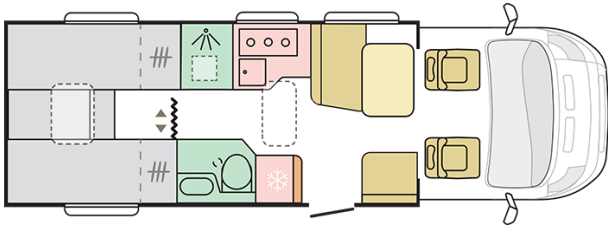

CORAL PLUS 670 SL

Karoserilengde (mm)

7485

Bredde (mm)

2299

Utvendig høyde (mm)

2905

Antall sengeplasser

3+1

Antall sitteplasser

5

Dato: 17.09.2020