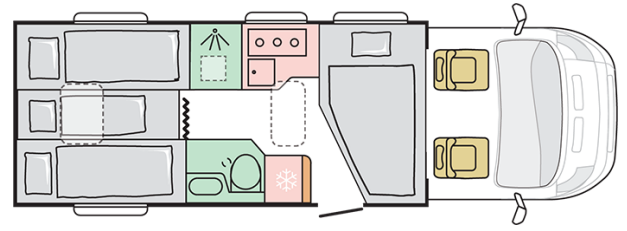

CORAL PLUS 670 SL

Karoserilengde (mm)

7485

Bredde (mm)

2299

Utvendig høyde (mm)

2905

Antall sengeplasser

3+1

Antall sitteplasser

5

Dato: 17.09.2020